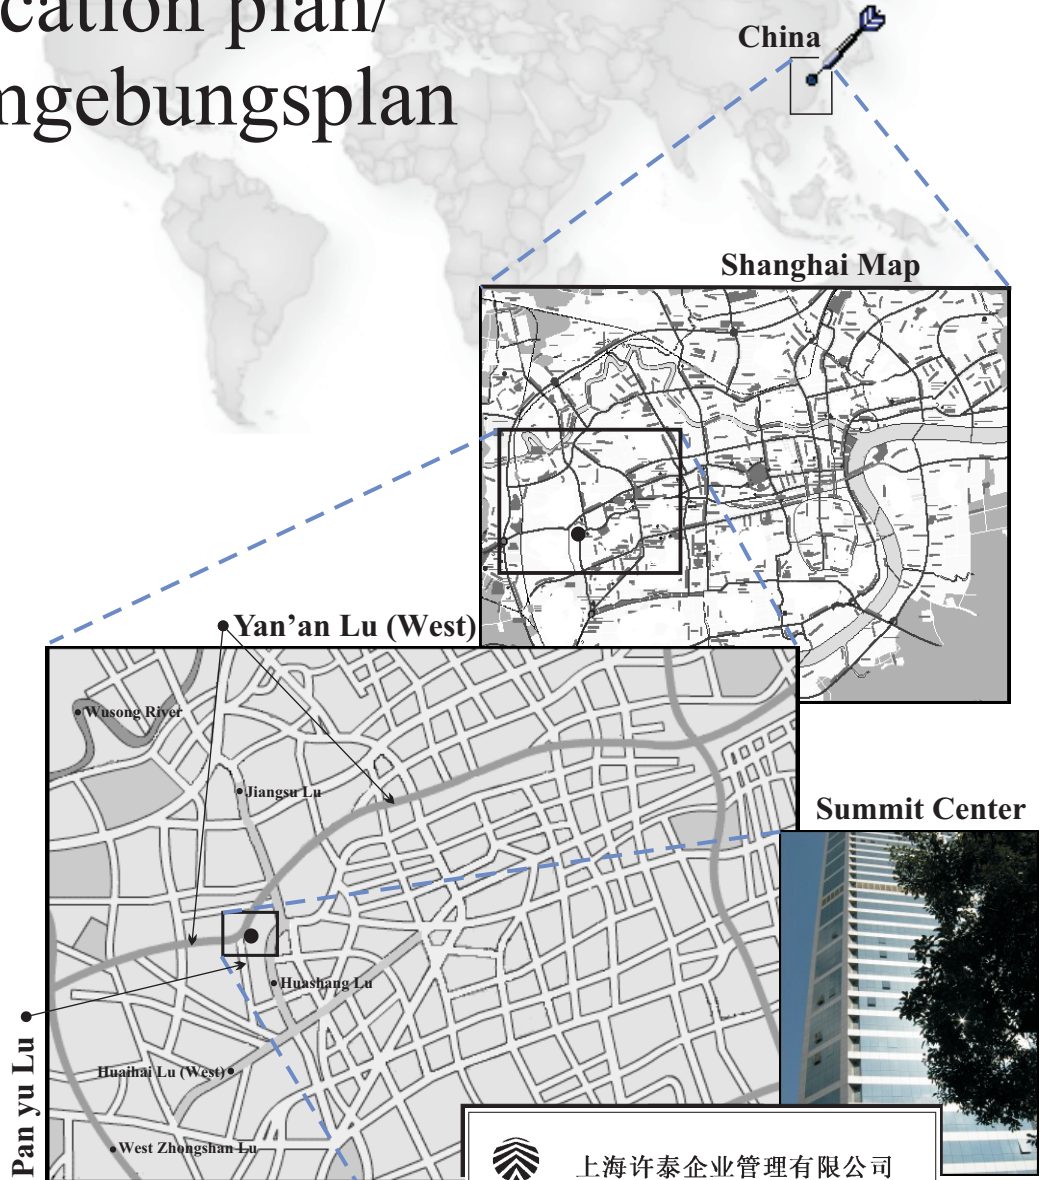

Hübner Management Consultant Shanghai Co., Ltd

上海许泰企业管理有限公司

5/Floor, 522, Summit Center,

1088 Yan'an Road (West) Shanghai 200052, P R. China

Executive Search China

Location plan/ Umgebungsplan

上海许泰企业管理有限公司

中国上海市延安西路1088号
长峰中心5楼522室
邮编: 200052

Address for Taxidriver